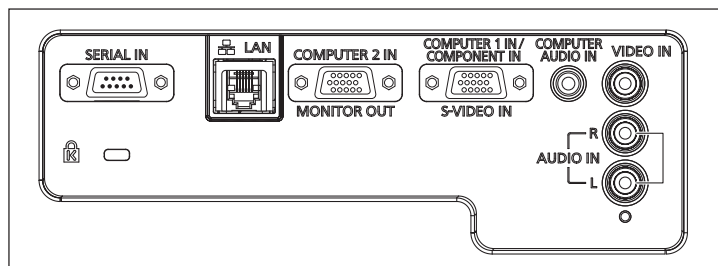

功能特色

顯示好畫質:

- 高亮度3000 流明。
- 3片式液晶組。
- 支援解析度WUXGA-VGA。
- 高對比2500:1。

方便好裝設:

- 2.99kg輕巧好攜帶。
- 光學縮放(1.2x)。
- 數位垂直梯形校正(手動+/-30°;自動+/-20°)。
- 頂部面板燈泡更換設計。

使用好簡單:

- 搭載2組電腦輸入端子。
- 內建網路功能LAN。
- 長效濾塵(使用壽命最高可達4000小時)。
- 長效燈泡(使用壽命最高可達4000小時)。
- 節能模式下待機耗電量僅0.47W。
- 自動輸入信號搜索和輸入指引。
- 單鍵自動設置功能。
- 低噪音29dB。
- 可直接關閉電源。
- 具彩色板/黑板模式。
- 1W喇叭。
- 簡報工具齊備:計時器,畫面暫停等功能。
- 投影機識別系統，多達6組的遙控分配。

防盜免擔心:

- 有效的防盜啟動標識。
- 可設定使用者密碼及控制面板鎖。

投射距離表

投影尺寸(inches)	30"	100"	150"	200"	300"
最小縮放 (min)	1.1 m	3.6 m	5.4 m	7.3 m	10.9 m
最大縮放 (max)	0.9 m	3.0 m	4.5 m	6.0 m	9.1 m

端子介面圖