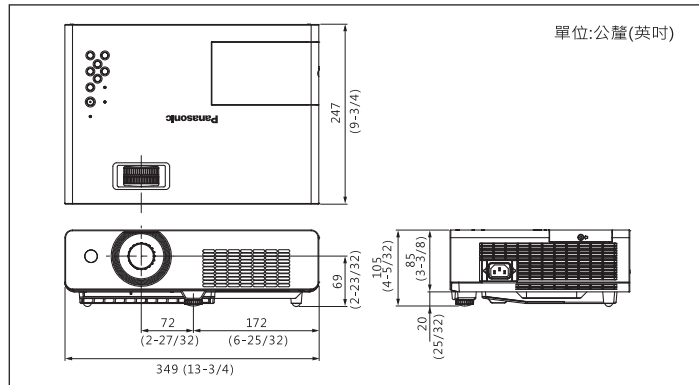

外觀尺寸圖

注意事項:規格僅供參考，如有誤差或變更，請以實機為準，恕不另行通知。*請勿安裝於營業場所或多水、潮濕、蒸氣、灰塵、油煙或吸菸自攝風不良的環境，將容易導致火災、故障或觸電。*液晶組、濾網、其他光學元件(燈泡、PBS偏光鏡分層器及對比度片)和散熱風扇有使用期限，於長期使用後需更換。詳情請洽專業經銷商。*投影機在高內部壓力下使用高壓電燈，由於衝擊或長期使用，燈泡可能會破裂，發出聲音或者無法照明。*由於燈泡自然耗損，螢幕亮度可能會不穩定，這並不意味著燈泡性能有問題。*如果投影機在短時間內重複操作，燈泡使用壽命將縮短。*高瓦數燈泡在運行過程中會變得發燙，請注意預防措施。● 投影機頂部勿放置物品 ● 確保排氣孔周圍暢通 ● 堆放投影機裝置，裝置間務必提供足夠空間 ● 放置機櫃時，使用時的空間溫度必須符合操作溫度規定。*使用環境和方式會影響燈泡和濾網的使用時限，只有當燈泡功率備置Eco，燈泡開啟2小時，關閉15分鐘時，使用時限為最大值，所以所列數據非保證時數。*當雷射距離超過11M時，不保證鏡頭性能。